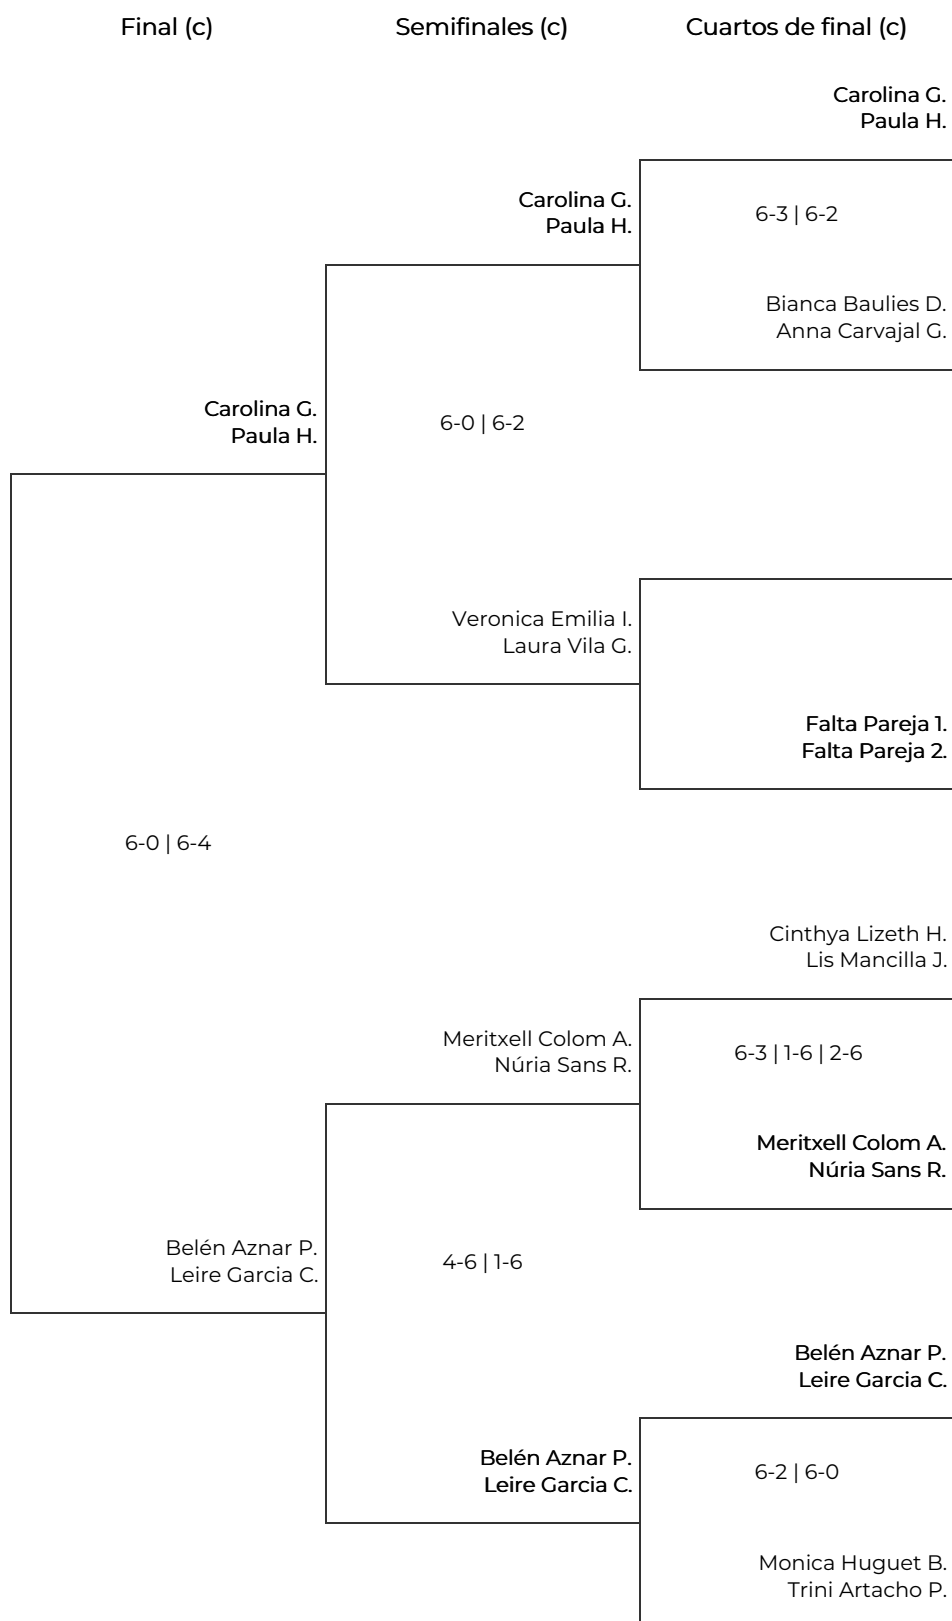

AILLEM OPEN PADEL

Fase final. 4A FEM

AILLEM OPEN PADEL

Fase final. 4A FEM

Octavos de final		Cuartos de final		Semifinales		Final	
1	Carolina Guerrero Paula Hinojo	Carolina G. Paula H.					
2	BYE		3-6 4-6	Susanna Aubach S. Maria Balcells S.			
3	Susanna Aubach Sans Maria Balcells Sancerni	Susanna Aubach S. Maria Balcells S.					
	6-2 6-2						
4	Bianca Baulies Del Aguila Anna Carvajal Gomez			6-4 6-2	Susanna Aubach S. Maria Balcells S.		
5	Sara Cami Ferrer Julia Vives Subirana	Sara Cami F. Julia Vives S.					
6	BYE		6-2 6-1	Sara Cami F. Julia Vives S.			
7	Veronica Emilia Iakab Laura Vila Godia	Veronica Emilia I. Laura Vila G.					
	6-0 6-0						
8	Falta Pareja 1 Falta Pareja 2					6-2 4-6 1-6	
9	Cinthy Lizeth Hernandez Lis Mancilla Julio	Cinthy Lizeth H. Lis Mancilla J.					
10	BYE		1-6 0-6	Aida Bondia C. Monica Godia L.			
11	Meritxell Colom Aldabó Núria Sans Rosell	Aida Bondia C. Monica Godia L.					
	1-6 0-6						
12	Aida Bondia Cayuela Monica Godia Llorc			6-4 4-6 6-4	Aida Bondia C. Monica Godia L.		
13	Belén Aznar Palacín Leire Garcia Colomer	Belén Aznar P. Leire Garcia C.					
14	BYE		3-6 4-6	Maria Corral B. Andrea Lopez F.			
15	Monica Huguet Barrabes Trini Artacho Perez	Maria Corral B. Andrea Lopez F.					
	0-6 0-6						
16	Maria Corral Bañeres Andrea Lopez Farre						