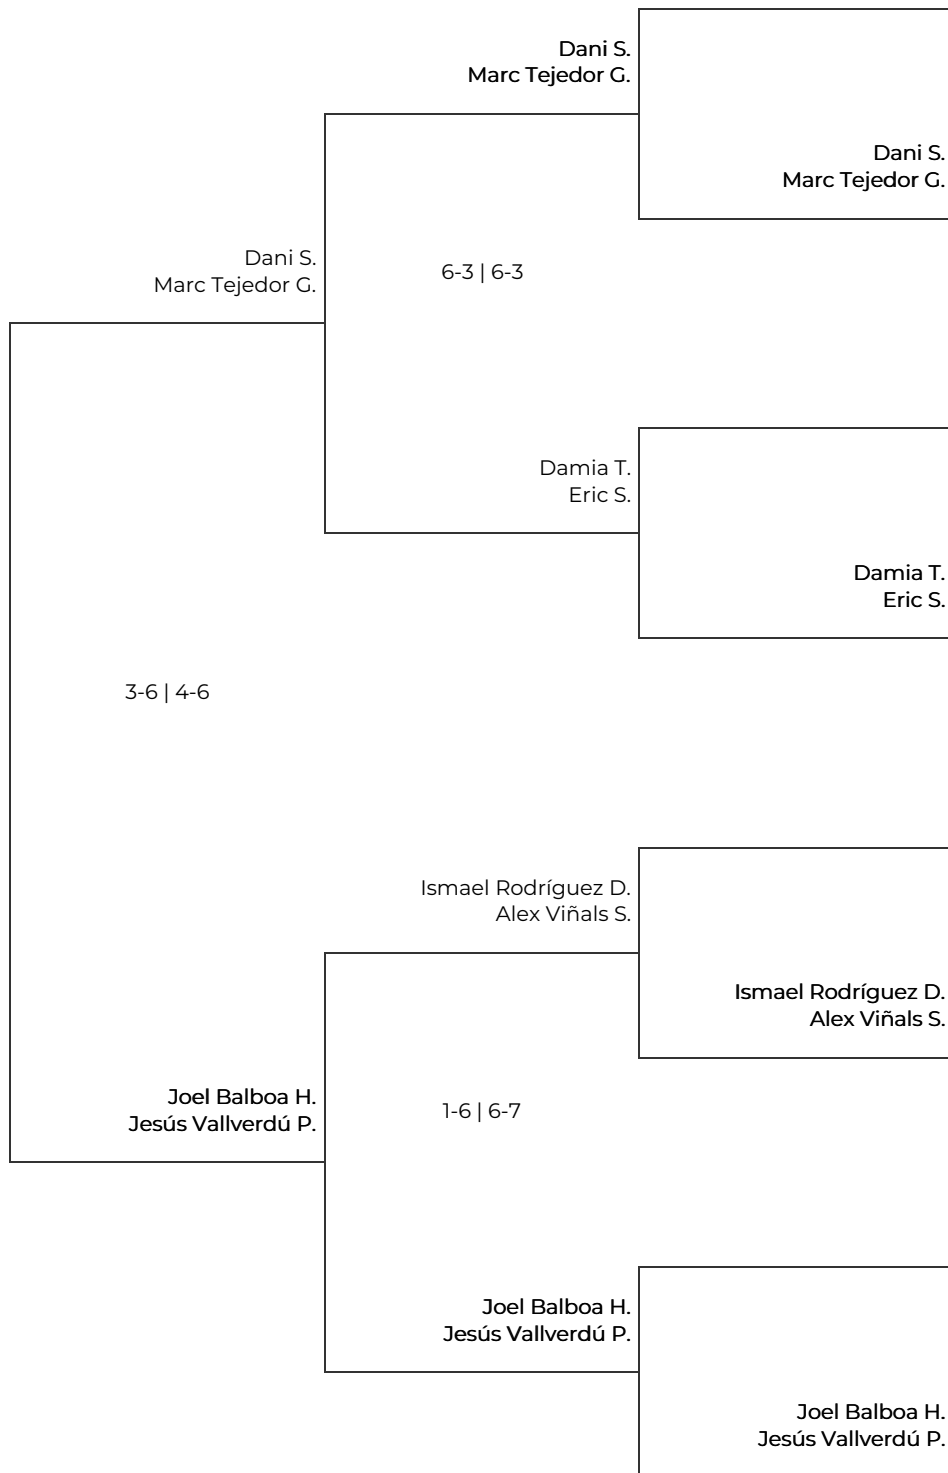

AILLEM OPEN PADEL

Fase final. 1A MASC

Final (c)

Semifinales (c)

Cuartos de final (c)