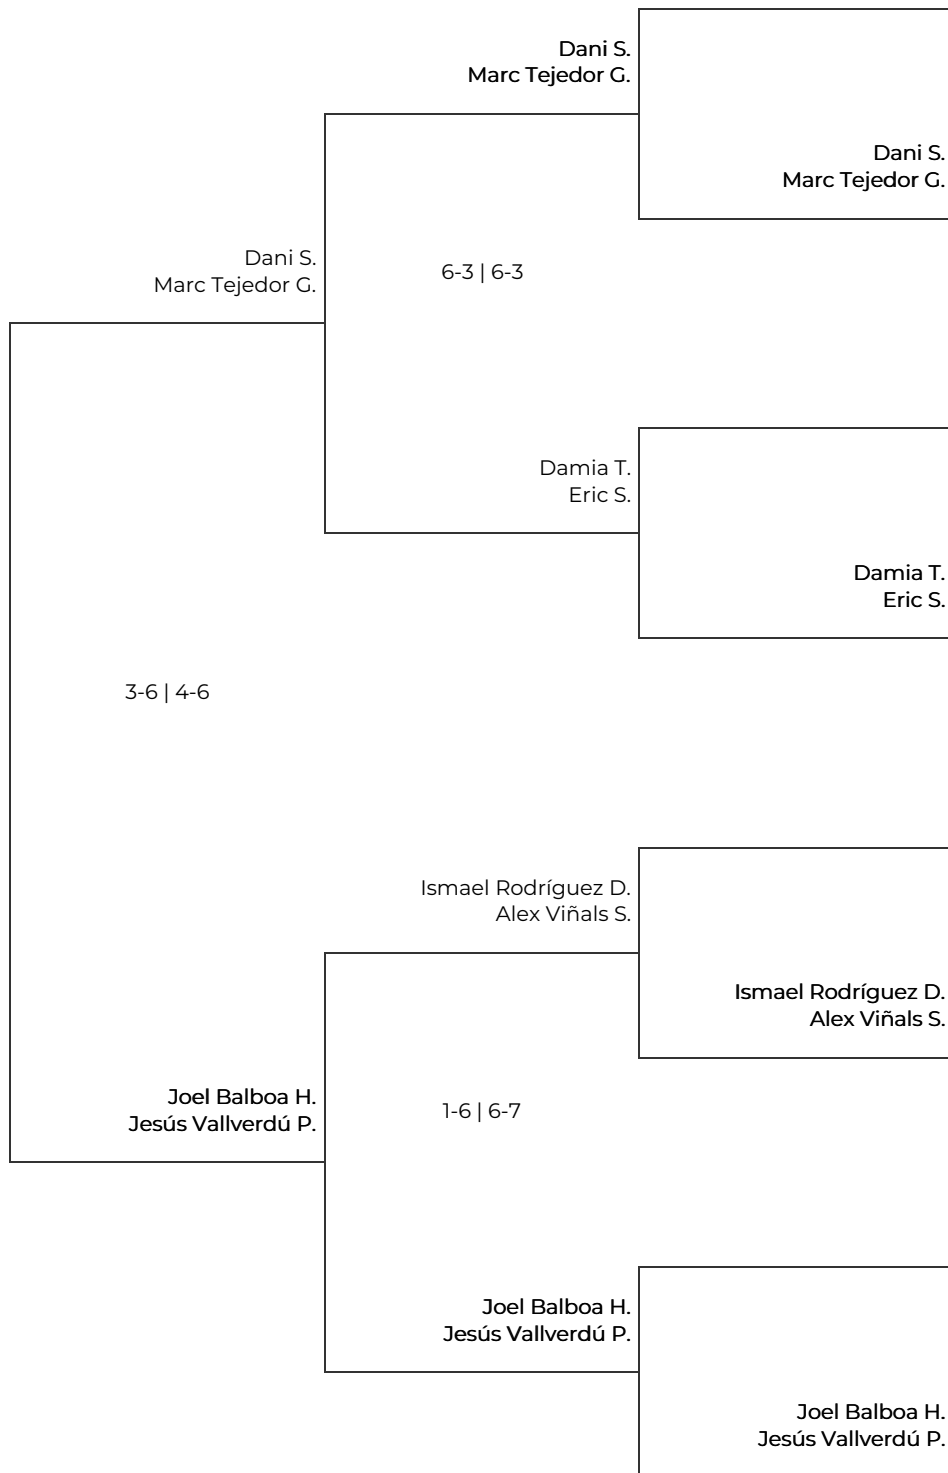

# AILLEM OPEN PADEL

## Fase final. 1A MASC

Final (c)

Semifinales (c)

Cuartos de final (c)