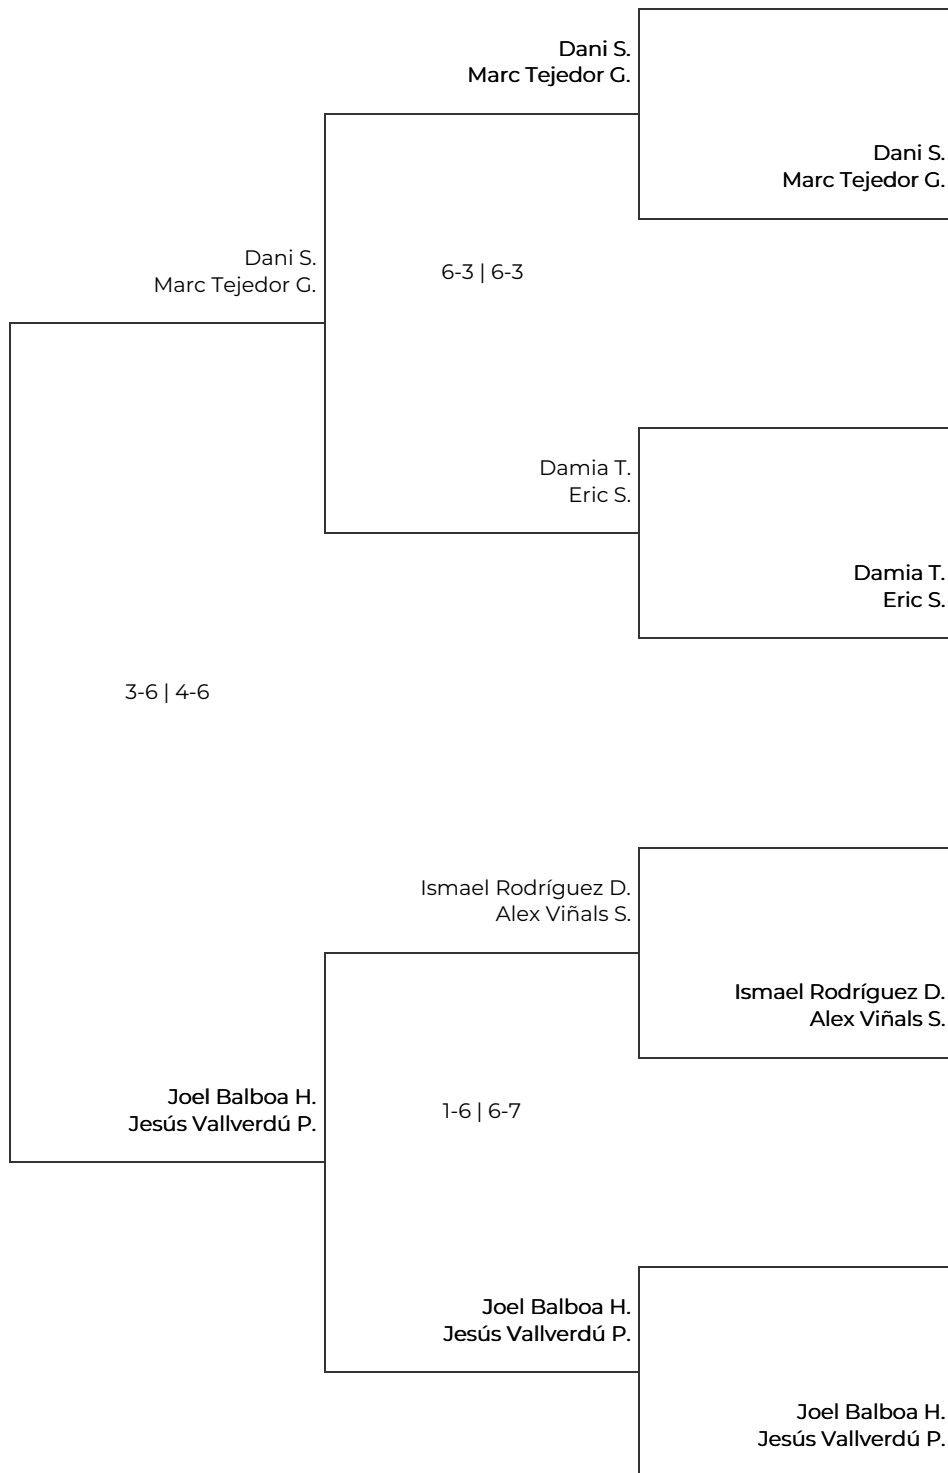

AILLEM OPEN PADEL

Fase final. 1A MASC

Final (c)

Semifinales (c)

Cuartos de final (c)

AILLEM OPEN PADEL

Fase final. 1A MASC

Octavos de final	Cuartos de final	Semifinales	Final
1 Sergi Navas Fineas Galea Lazar	Sergi N. Fineas Galea L.		
2 BYE	6-4 6-2	Sergi N. Fineas Galea L.	
3 Gerard Condal Sam Sporticus	Gerard C. Sam S.		
3-6 6-3 6-2		6-4 3-6 7-6	Sergi N. Fineas Galea L.
4 Dani Soler Marc Tejedor Gros			
5 Sergi Gomez Serrano Josep Mestres Fontanals	Sergi Gomez S. Josep Mestres F.		
6 BYE	6-7 6-3 7-6	Sergi Gomez S. Josep Mestres F.	
7 Damia Tella Eric Solsona	Albert Cabrero H. Gabriel García S.		
4-6 5-7			6-4 6-4
8 Albert Cabrero Hurtado Gabriel García Scoles			
9 Pablo Burdeos Oscar Peiron	Pablo B. Oscar P.		
10 BYE	6-3 6-3	Pablo B. Oscar P.	
11 Ismael Rodríguez Delgado Alex Viñals Sánchez	Josep Soro J. Aleix Berges M.		
1-6 3-6		6-3 6-2	Pablo B. Oscar P.
12 Josep Soro Juni Aleix Berges Masip			
13 Adria Rodriguez Bosch Victor Agreda Bassa	Adria Rodriguez B. Victor Agreda B.		
14 BYE	6-4 6-3	Adria Rodriguez B. Victor Agreda B.	
15 Joel Balboa Hernández Jesús Vallverdú Pociello	Oriol Armengol C. Marc Vallés B.		
7-6 4-6 4-6			
16 Oriol Armengol Capdevila Marc Vallés Badia			