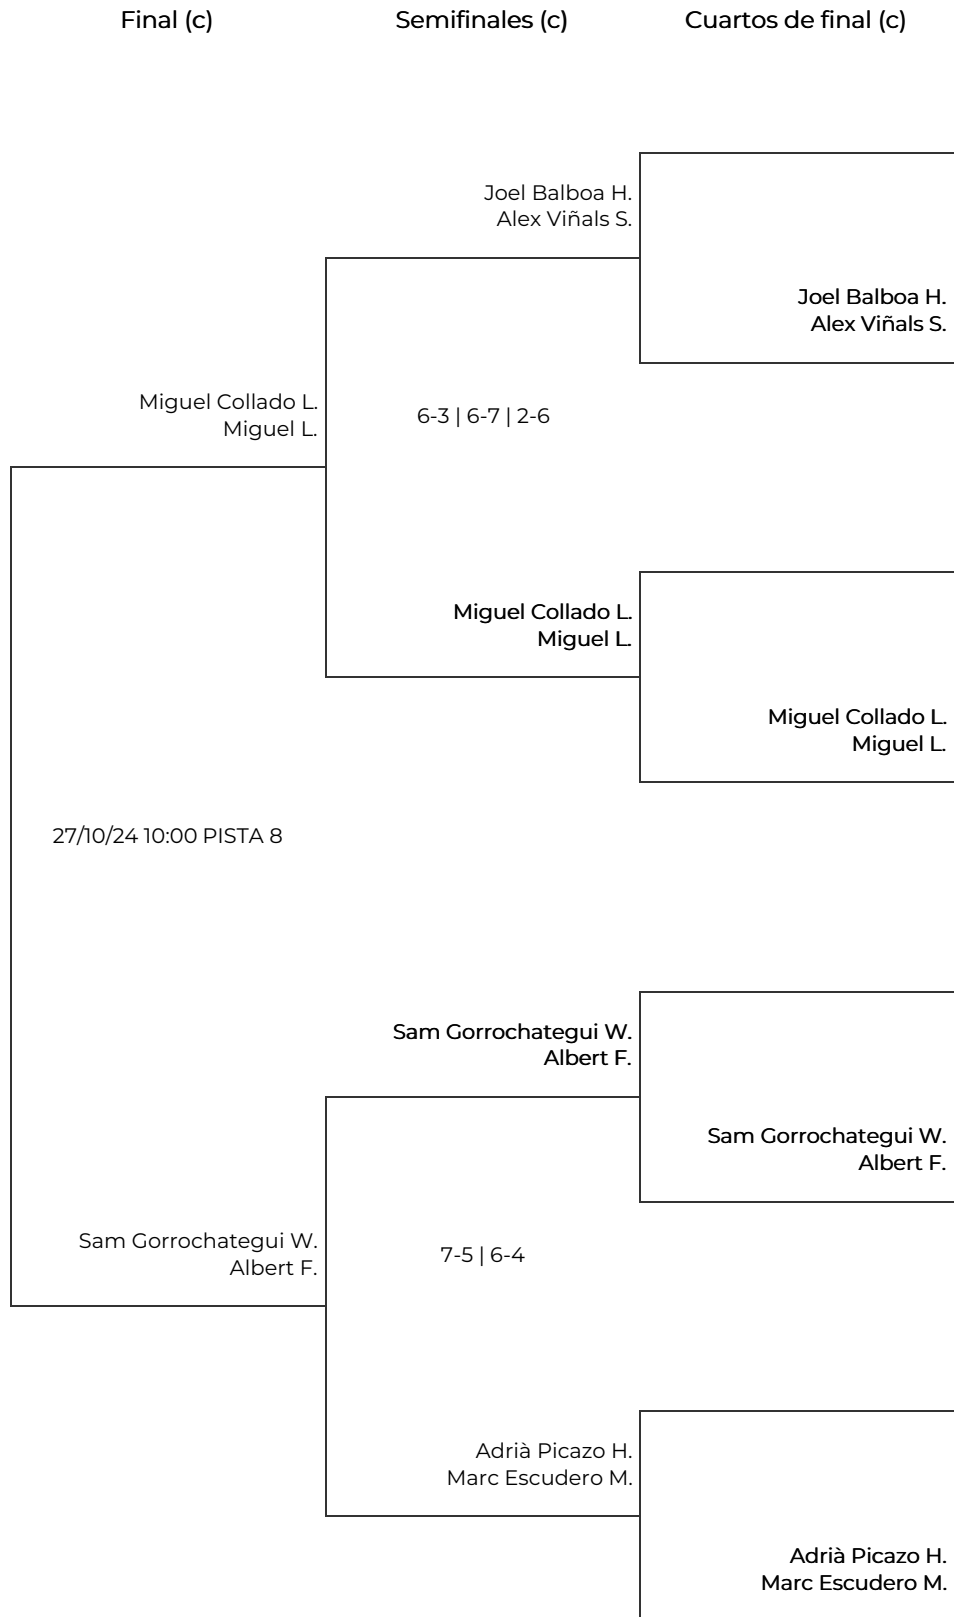

DENTAL LINYOLA OPEN PADEL

Fase final. 1A MASC

DENTAL LINYOLA OPEN PADEL

Fase final. 1A MASC

Octavos de final	Cuartos de final	Semifinales	Final
1 Pablo Burdeos Larruy Aleix Pozo Rius	Pablo Burdeos L. Aleix Pozo R.		
2 BYE	6-1 6-4	Pablo Burdeos L. Aleix Pozo R.	
3 Alejandro Vicente Mullol Jordi Latorre Betriu	Alejandro Vicente M. Jordi Latorre B.		
3-6 7-5 7-6		6-1 6-2	Pablo Burdeos L. Aleix Pozo R.
4 Joel Balboa Hernández Alex Viñals Sánchez			
5 Albert Cabrero Hurtado Fineas Galea Lazar	Albert Cabrero H. Fineas Galea L.		
6 BYE	6-4 6-4	Albert Cabrero H. Fineas Galea L.	
7 Joan Roma Velasco Jordi Gassol Perez	Joan Roma V. Jordi Gassol P.		
6-3 6-3			
8 Miguel Collado Lafuente Miguel Llorente			27/10/24 11:15 PISTA 1
9 Sergi Gomez Serrano Josep Mestres Fontanals	Sergi Gomez S. Josep Mestres F.		
10 BYE	7-5 6-2	Sergi Gomez S. Josep Mestres F.	
11 Ricard Gomez Camps Jan Gelonch Quer	Sam Gorrochategui W. Albert F.		
3-6 3-6		6-3 6-4	Sergi Gomez S. Josep Mestres F.
12 Sam Gorrochategui Watson Albert Fite			
13 Adria Rodriguez Bosch Victor Agreda Bassa	Adria Rodriguez B. Victor Agreda B.		
14 BYE	2-6 6-4 7-6	Adria Rodriguez B. Victor Agreda B.	
15 Carlos Sarrau Royes Josep Soro Juni	Carlos Sarrau R. Josep Soro J.		
7-5 6-3			
16 Adrià Picazo Hernandez Marc Escudero Marti			