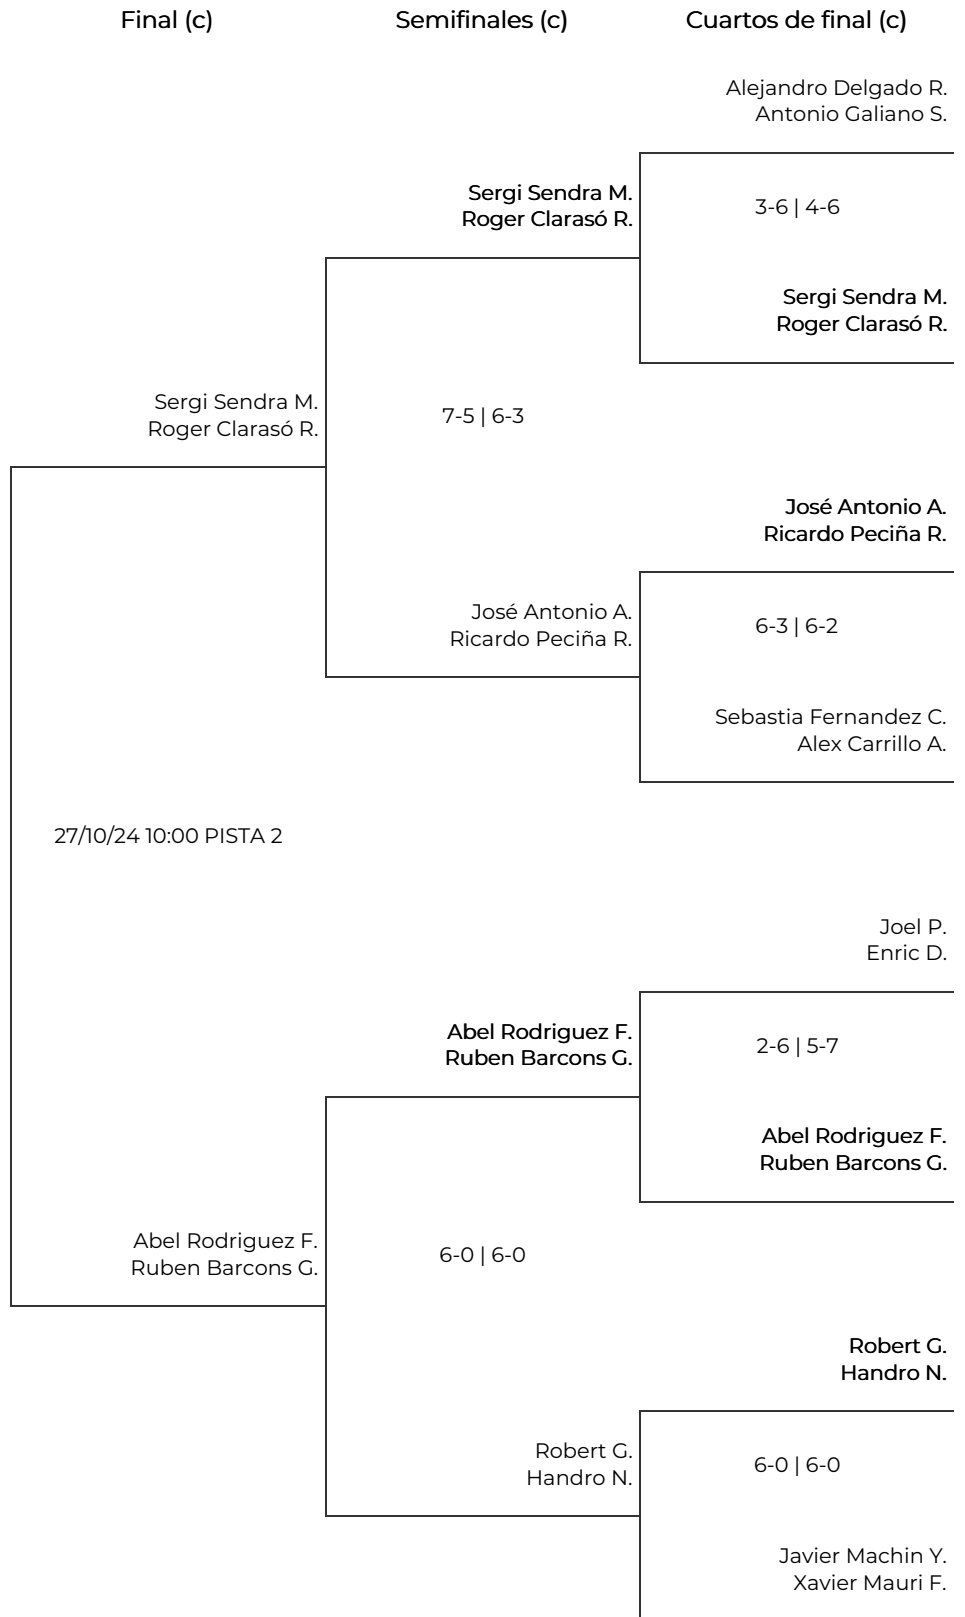

DENTAL LINYOLA OPEN PADEL
Fase final. 4A MASC

DENTAL LINYOLA OPEN PADEL

Fase final. 4A MASC

Octavos de final	Cuartos de final	Semifinales	Final
1 Enric Casals Dani Molina Molló 6-1 6-1	Enric C. Dani Molina M.		
2 Alejandro Delgado Rios Antonio Galiano Sanchez	6-2 6-1	Enric C. Dani Molina M.	
3 Sergi Sendra Mir Roger Clarasó Roure 5-7 3-6	Ricard Masip S. Dídac Soriano G.		
4 Ricard Masip Solé Dídac Soriano Gili		3-6 7-5 4-6	Mauro Churata C. Gerard Capdevila P.
5 José Antonio Araujo Jiménez Ricardo Peciña Rando 2-6 4-6	Àlex Bosch M. Francesc Marques T.		
6 Àlex Bosch Mercadal Francesc Marques Taltavull	2-6 3-6	Mauro Churata C. Gerard Capdevila P.	
7 Sebastia Fernandez Cabestany Alex Carrillo Armero 3-6 5-7	Mauro Churata C. Gerard Capdevila P.		
8 Mauro Churata Condori Gerard Capdevila Piqué			27/10/24 10:00 PISTA 4
9 Daniel Santamaria Martinez Luis López Serrano 4-6 6-4 6-4	Daniel Santamaria M. Luis López S.		
10 Joel Pujol Enric Duran	7-5 6-2	Daniel Santamaria M. Luis López S.	
11 Abel Rodriguez Fernandez Ruben Barcons Giron	Abel Rodriguez F. Ruben Barcons G.		
12 BYE		6-3 6-3	Daniel Santamaria M. Luis López S.
13 Víctor Díaz Raya Kepa Landa Maritorenna 6-3 6-0	Víctor Díaz R. Kepa Landa M.		
14 Robert Gallego Handro Nold	4-6 6-2 3-6	Daniel Melé G. Eric Melé G.	
15 Javier Machin Yebenes Xavier Mauri Fuentes 7-5 3-6 4-6	Daniel Melé G. Eric Melé G.		
16 Daniel Melé González Eric Melé González			